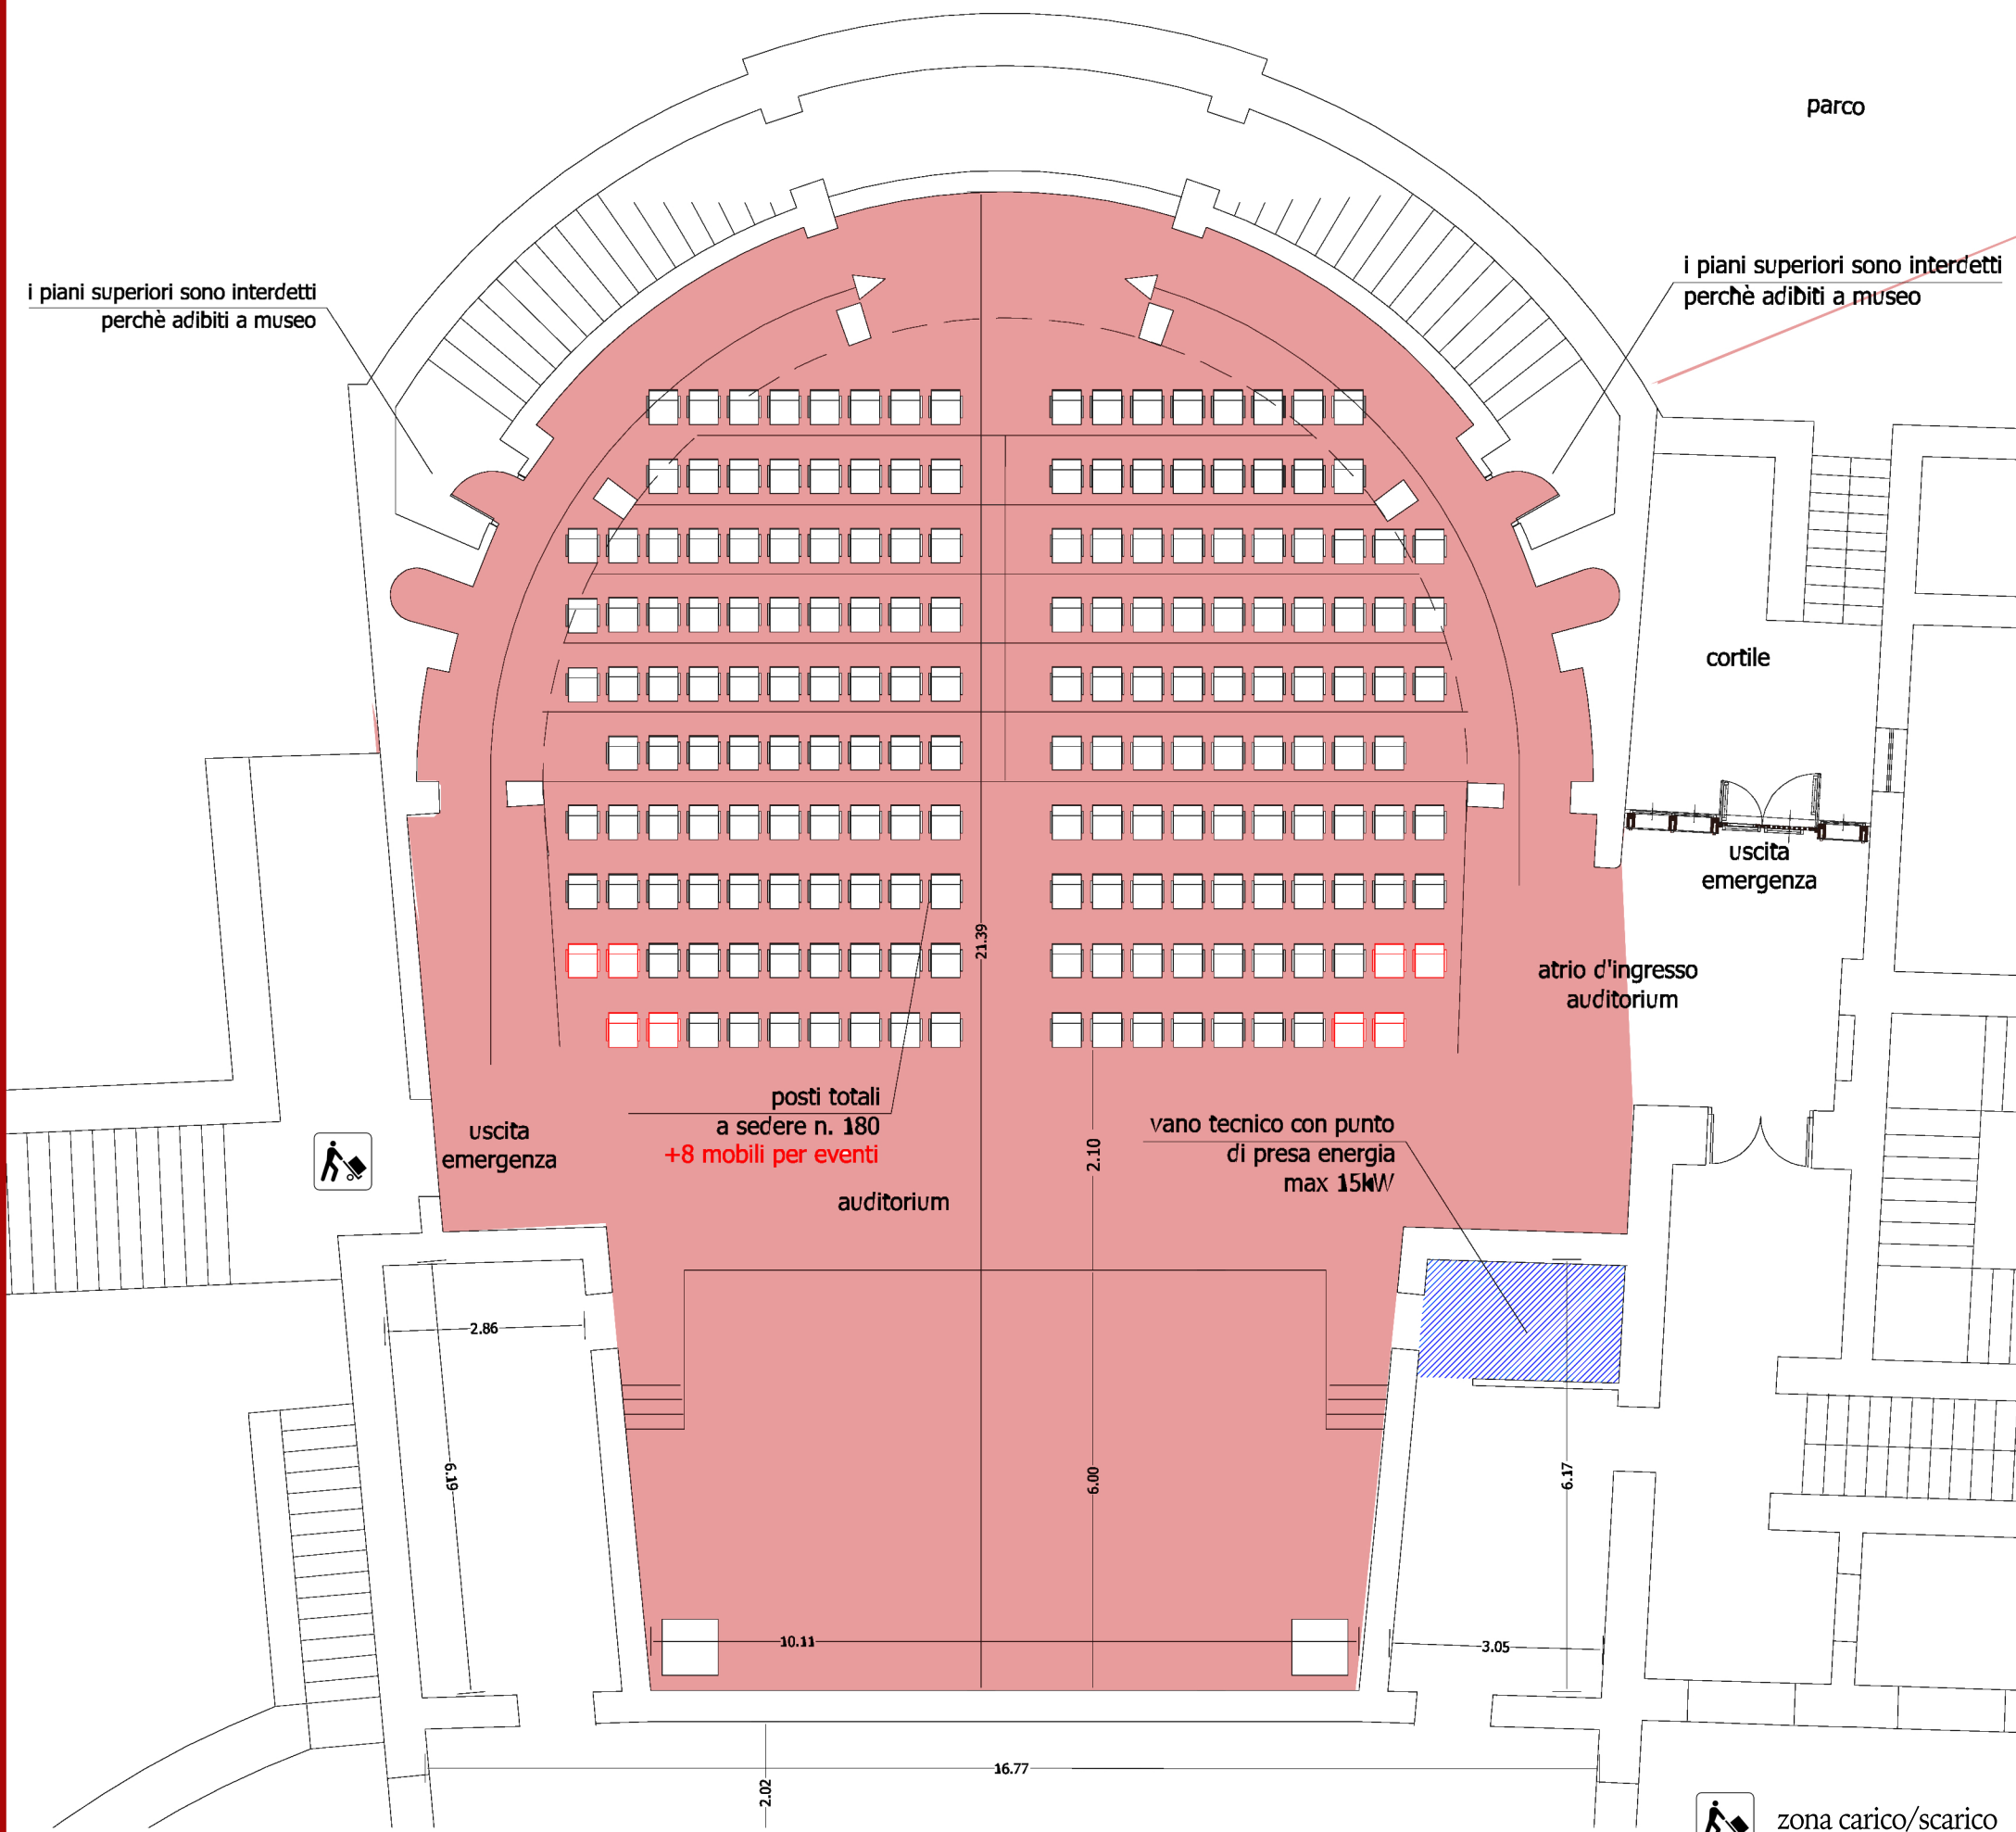

i piani superiori sono interdetti perchè adibiti a museo

i piani superiori sono interdetti perchè adibiti a museo

uscita emergenza

posti totali a sedere n. 180 +8 mobili per eventi auditorium

vano tecnico con punto di presa energia max 15kW

atrio d'ingresso auditorium

uscita emergenza

cortile

parco

zona carico/scarico

Fondazione " Il Vittoriale degli Italiani" Gardone Riviera (BS)

**NOLEGGIO AUDITORIUM**  
Planimetria

Dimensione palco 10,11 m x 6 m