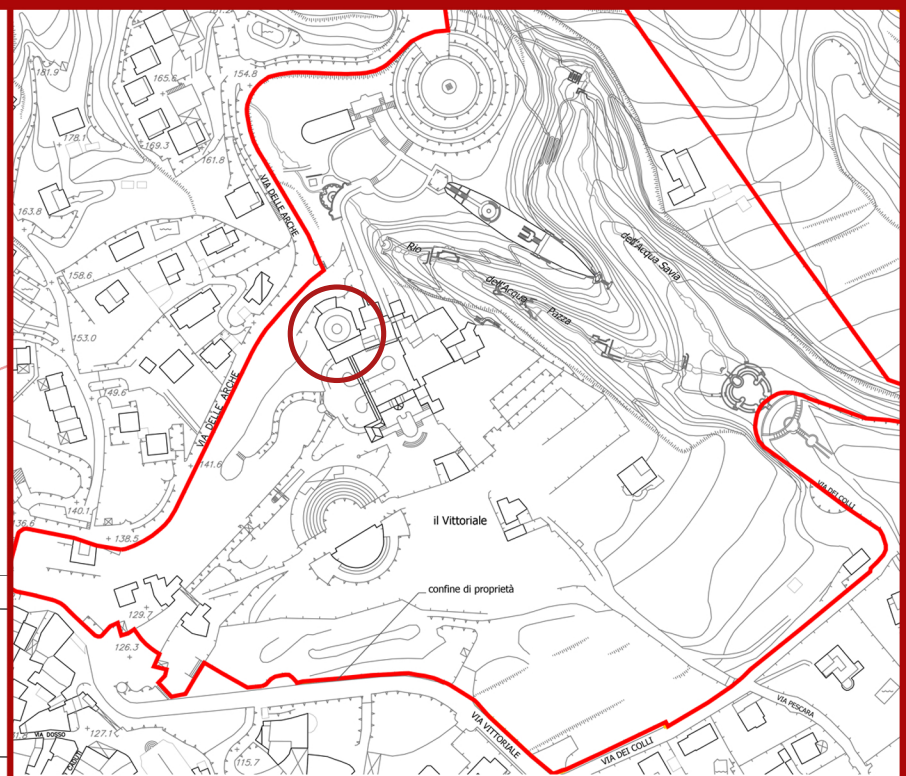

i piani superiori sono interdetti perchè adibiti a museo

i piani superiori sono interdetti perchè adibiti a museo

uscita emergenza

posti totali a sedere n. 180 +8 mobili per eventi auditorium

vano tecnico con punto di presa energia max 15kW

atrio d'ingresso auditorium

uscita emergenza

cortile

parco

zona carico/scarico

Fondazione " Il Vittoriale degli Italiani" Gardone Riviera (BS)

**NOLEGGIO AUDITORIUM**  
Planimetria

Dimensione palco 10,11 m x 6 m