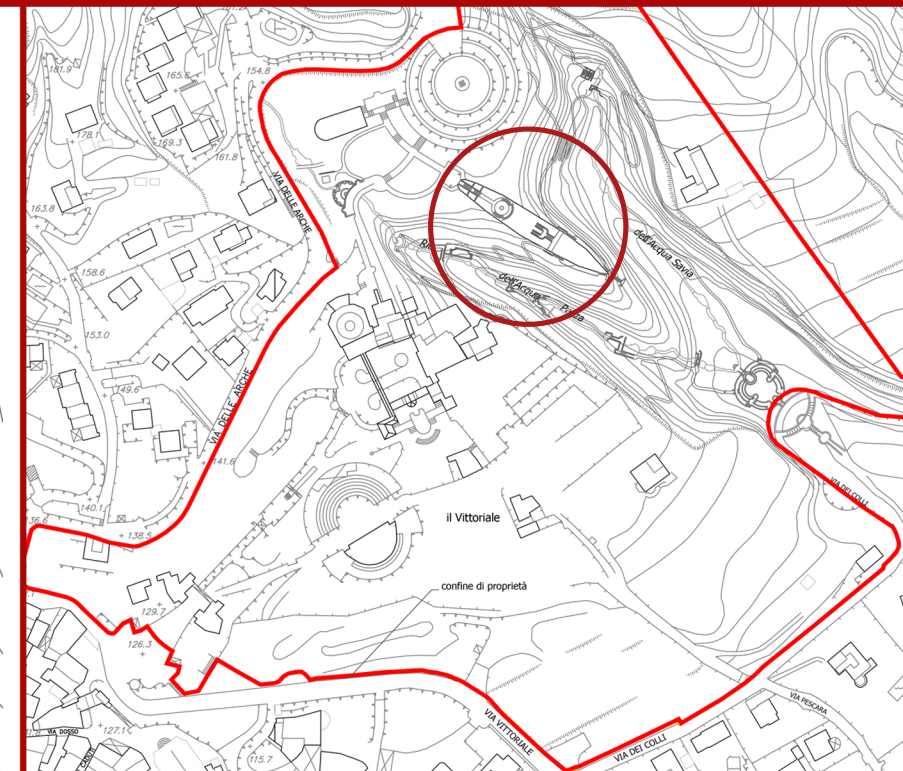


 zona carico/scarico

Fondazione " Il Vittoriale degli Italiani"  
Gardone Riviera (BS)

**NOLEGGIO REGIA NAVE PUGLIA**

Planimetria

Capienza massima: 300 persone